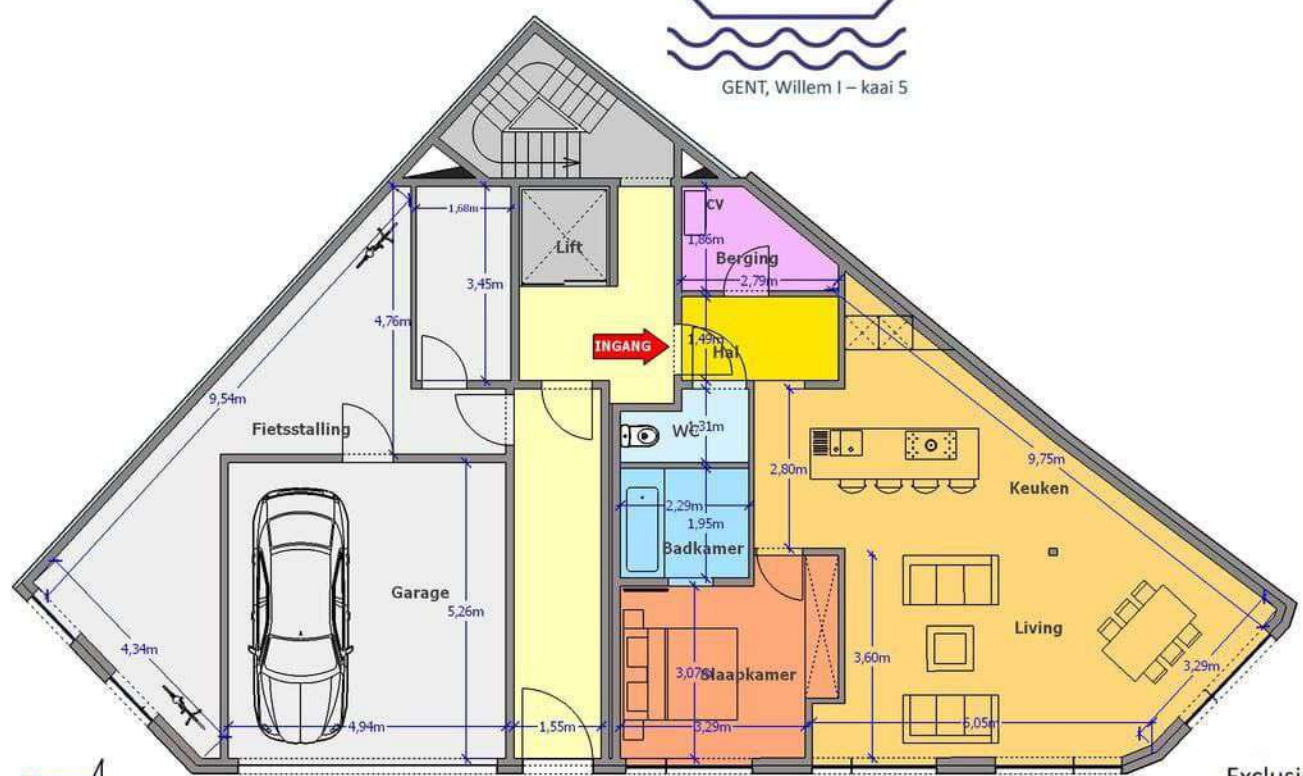

PENTAGON
GENT, Willem I – kaai 5

Gelijkvloers

Exclusieve verkoop :
KENSINGTON

0800/99.456